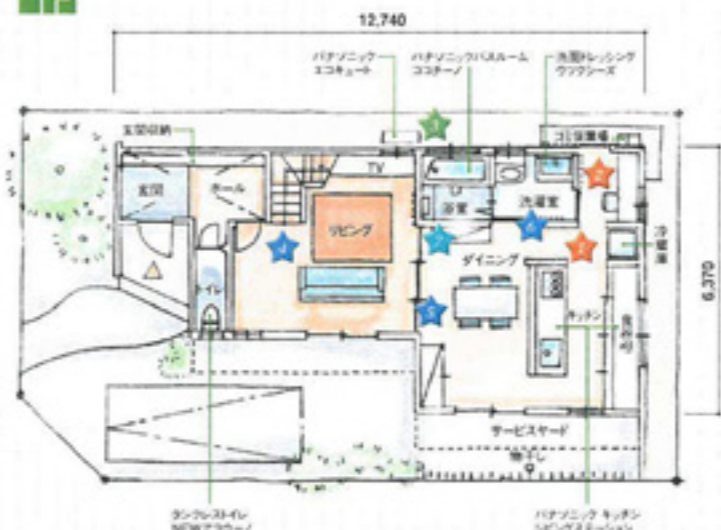

どこにいても、家族とつながる。 コミュニケーション豊かな住まい。

オープン階段に対面キッチン、また開閉自在の引戸など、
家族とつながる工夫を盛り込んだ、明るく開放的な暮らし。
「家族みんなの絆を深める」そんな住まいのプランです。

Stylish Modern

スタイリッシュモダン

1F

2F

プランのポイント

- 1 **家事がテキパキはかどる、動線の短いキッチン&洗濯室。**
キッチンから出た生ゴミなどをまとめて屋外のゴミ置き場へ。
- 2 **隠れた家事スペースで献立を考えたり、家計簿をつけたり。**
- 3 **エコキュートがおトクな深夜電力でお湯を沸かすから、電気代を節約できます。**
- 4 **子どもたちとのコミュニケーションが楽しい、オープン階段のあるリビング。**
- 5 **リビングとダイニングの間仕切りは引戸に。子どもでも開け閉めがカンタンで自由に使い分け。**
- 6 **子どもがひとりでも、鏡みがきや、手洗いができるステップ付きの洗面化粧台。**
- 7 **温泉をたくさん含んだ泡のおフロで身体の美からばっかばか。**
- 8 **寝室横には衣類がたっぷり収納できるウォークインクローゼット。**
- 9 **趣味の時間が満喫できる、こだわりの書斎スペース。**
- 10 **間仕切り閉鎖壁なら子どもたちの成長に合わせて、レイアウト変更が自由自在。**